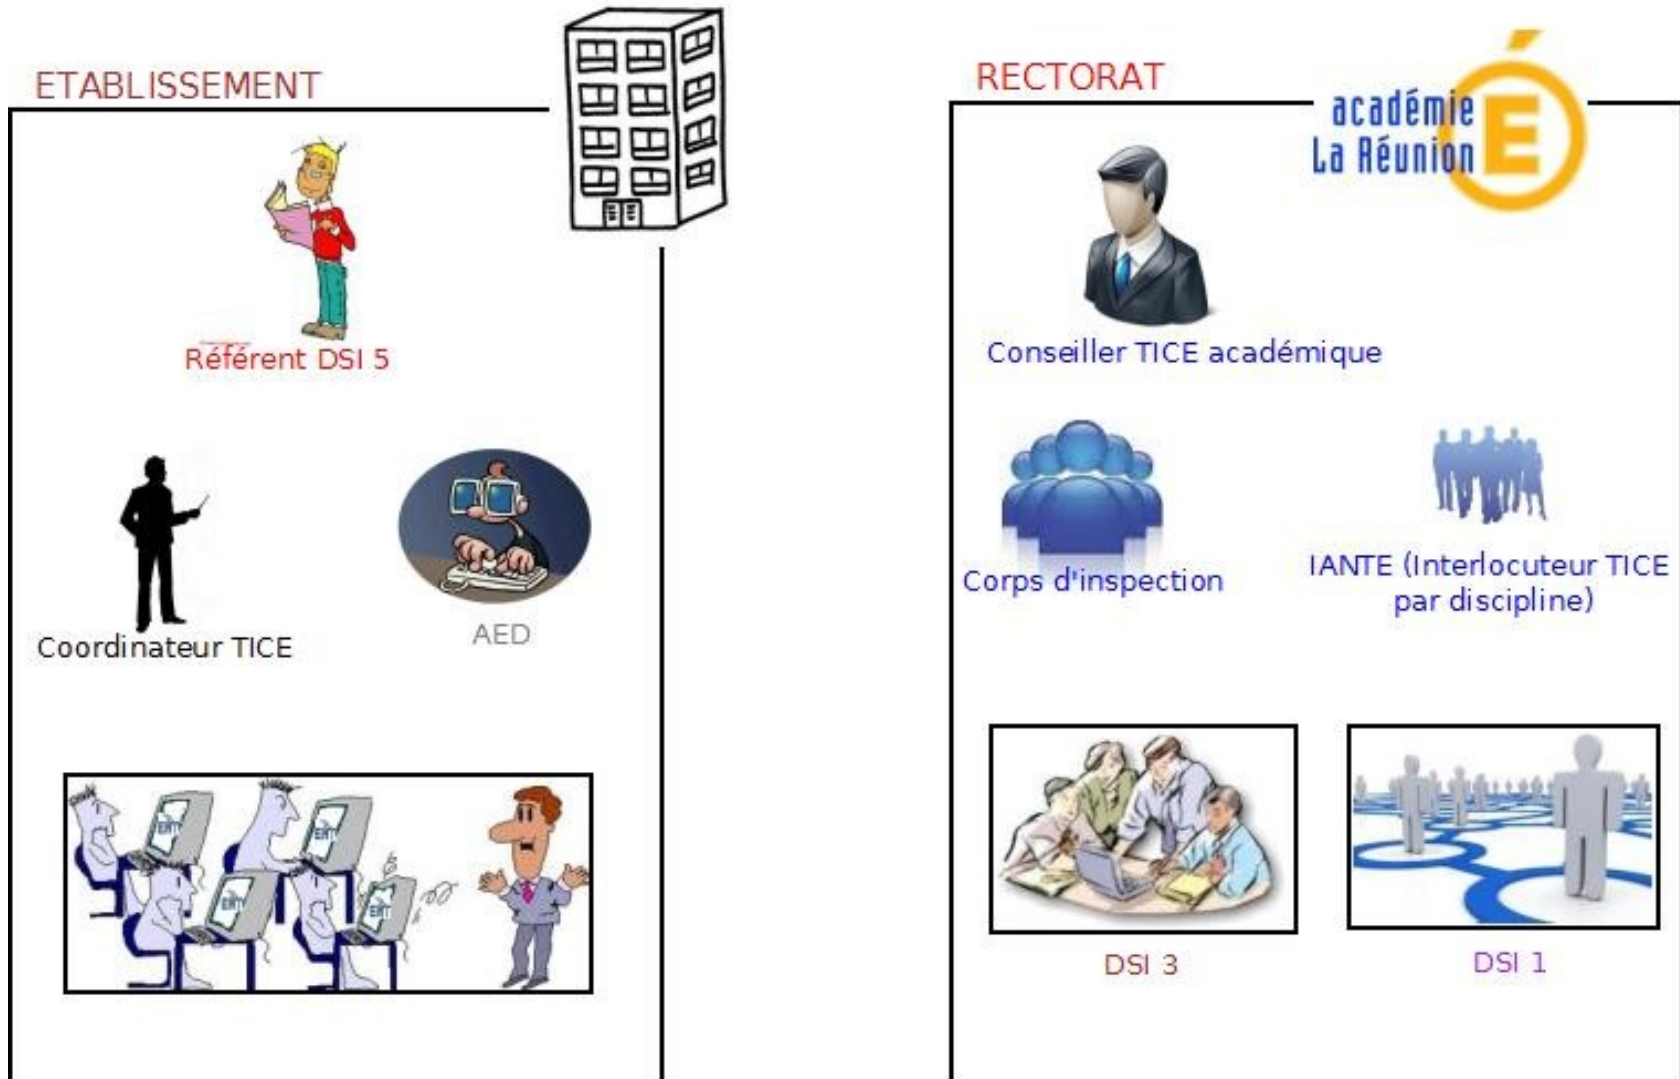

ENT EN CHIFFRES

- Les dernières statistiques du mois de novembre 2012
 - 300 000 comptes ENT existants
 - 50 000 comptes qui se sont connectés sur l'ENT dont
 - Dont 6 000 comptes enseignants
 - Dont 31 000 comptes élèves
 - Dont 13 000 comptes responsables
 - 150 000 connexions sur le mois d'octobre 12
 - 300 000 connexions sur le mois de novembre ¹

Accompagnement TICE

- Vous n'êtes pas seuls

IDENTIFIANTS

2 types d'identifiant :

- académique => accès services académiques, ressources documentaires
- local (établissement) => accès services établissements